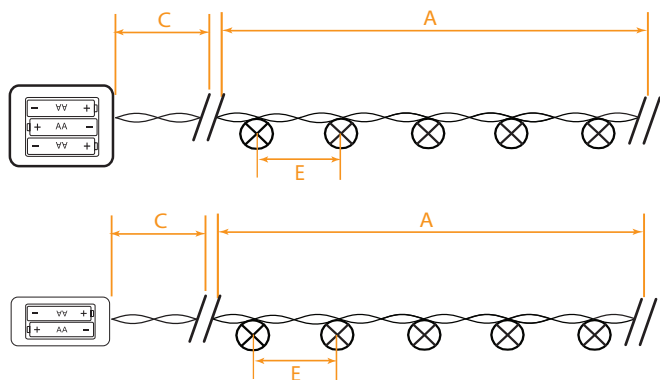

CL121, CL122, CL114, CL559

НОВОГОДНИЕ ГИРЛЯНДЫ — фигурные

Возможность последовательного подключения – нет
 Наличие контроллера – нет
 Класс защиты от поражения электрическим током – 2
 Цвет шнура – прозрачный
 Режим работы – статичный

IP20

Температура
эксплуатации
-20..+50°C

ПВХ

Артикул	Модель	Цвет свечения	Цвет шнура	Материал	Длина гирлянды (А), м	Длина шнура питания (С), м	Расстояние между подвесами (Е), см	Кол-во ламп	Источник питания
26838	CL121	теплый белый	прозрачный	дерево	1,2	0,3	10	10	3xAA*
26841	CL122	теплый белый	прозрачный	ротанг	0,9	0,3	10	10	3xAA*
26916	CL114	белый	прозрачный	пластик	1,7	0,3	10	10	2xAA*
26895	CL559	белый	зеленый	PVC	1,33	0,3	15	10	3xAA*